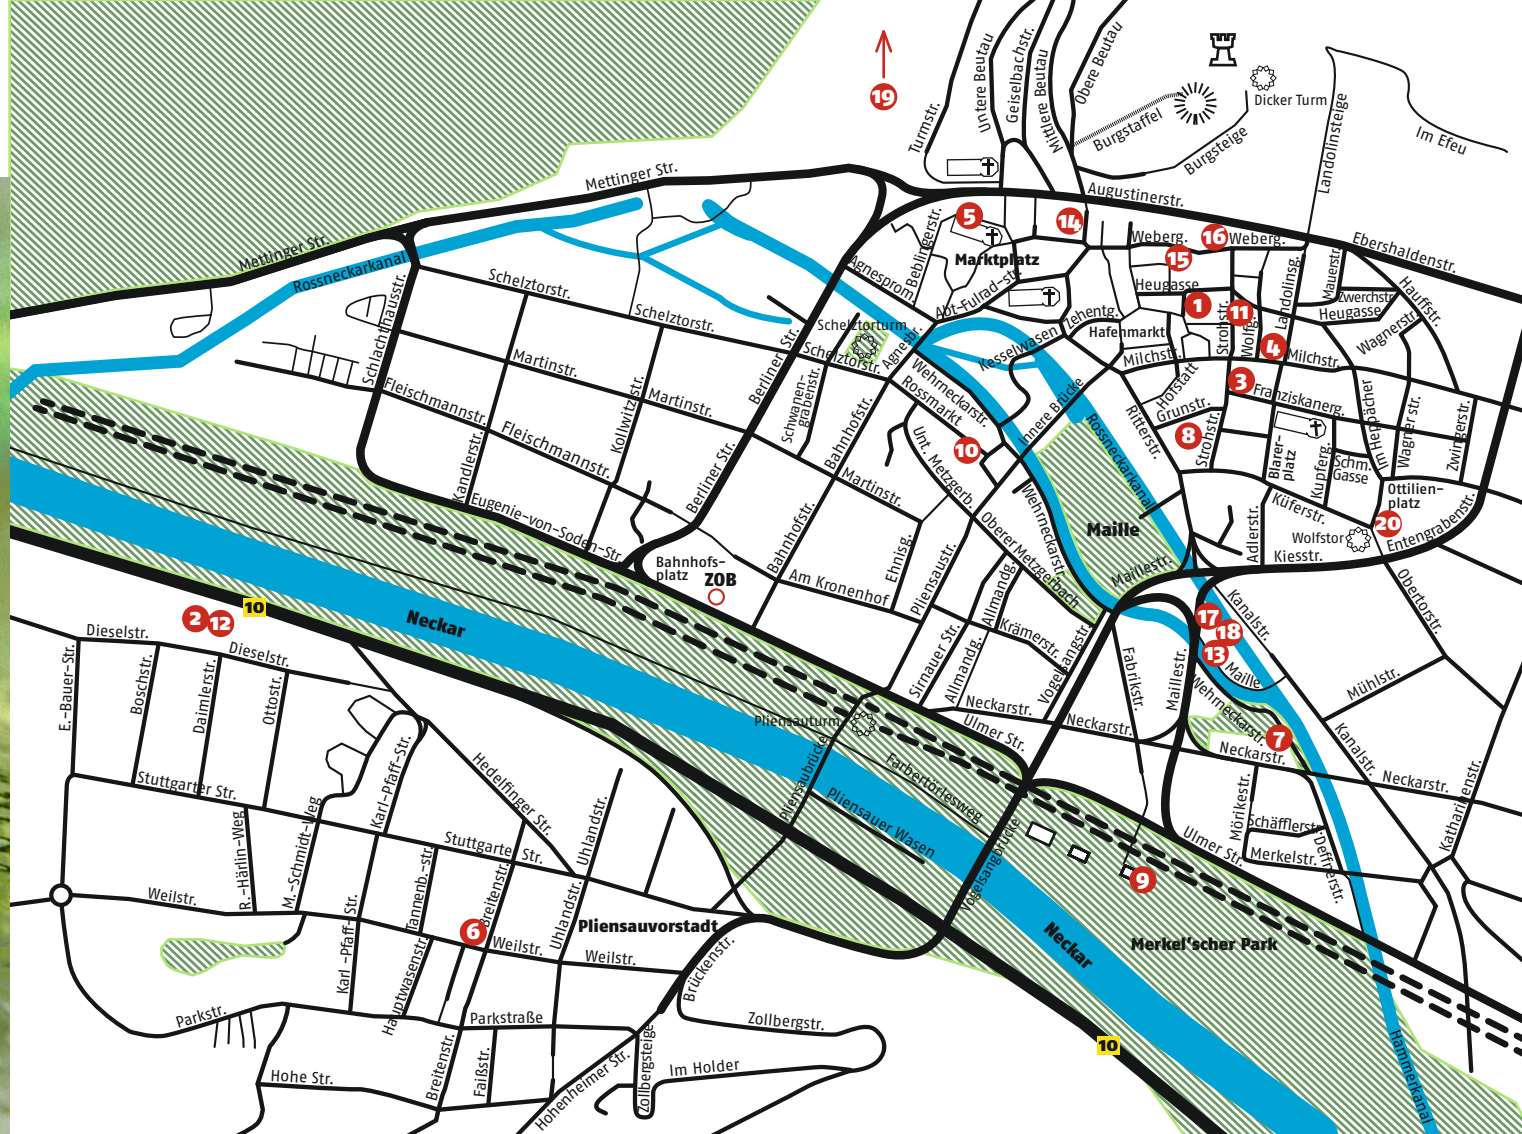

2. Aktionstag

13/09
2025

10.00 – 22.00 Uhr

ESSLINGEN

Musik
Kabarett
Film
Theater
Tanz
Bildende
Kunst

Eintritt frei

Das Netzwerk Kultur veranstaltet am 13. September 2025 den **2. Esslinger Aktionstag KULTUR**. 20 Mitglieder des Netzwerkes werden an diesem Tag ihre Türen öffnen und unterschiedlichste Programmpunkte anbieten. Es werden nahezu alle künstlerischen Sparten zu erleben sein: Musik, Gesang, Film, Theater, Tanz, bildende und mediale Künste. Ausschnitte aus Programmen, die im 15-Minuten-Takt parallel präsentiert werden, runden den Tag ab.

Der **Aktionstag** ist eine Leistungsschau der vielfältigen Esslinger Kulturbranche. Die kulturellen Angebote in unserer Stadt sind wichtiger denn je: Sie tragen in wesentlichem Umfang dazu bei, sich vielfältig mit unserer Lebensrealität auseinander zu setzen. Ganz gleich, ob als Zuschauer oder als teilnehmender Akteur, brauchen wir diesen analogen Austausch und die Möglichkeit zur kulturellen Teilhabe aller Esslingerinnen und Esslinger. Alle Angebote und Aktionen sind kostenfrei.

netzwerk
KULTUR
Esslingen

- **1 Städtische Museen Esslingen**
- **2 Süddeutsche Philharmonie Esslingen**
- **3 VHS Esslingen**
- **4 LIMA-Theater**
- **5 Kunstkreuz St. Paul**
- **6 Pliensauvorstadt live e.V.**
- **7 Landesfilmdienst BW**
- **8 WLB Esslingen**
- **9 Villa Merkel, Galerie der Stadt Esslingen**
- **10 Kunstdruck CentralTheater**
- **11 Buchladen Die Zeitgenossen**
- **12 Kulturzentrum Dieselstrasse**
- **13 Kommunales Kino Esslingen**
- **14 PODIUM Esslingen**
- **15 Stadtbücherei Esslingen mit dem Blinden- und Sehbehindertenverband Württemberg e.V. und aussicht e.V.**
- **16 Kabarett der Galgenstricke**
- **17 Die Spinnerei - Kultur am Rande**
- **18 KOMMA**
- **19 artgerechte Haltung Bildende Künstler Esslingen e.V.**
- **20 Die kleine Wunderbühne**